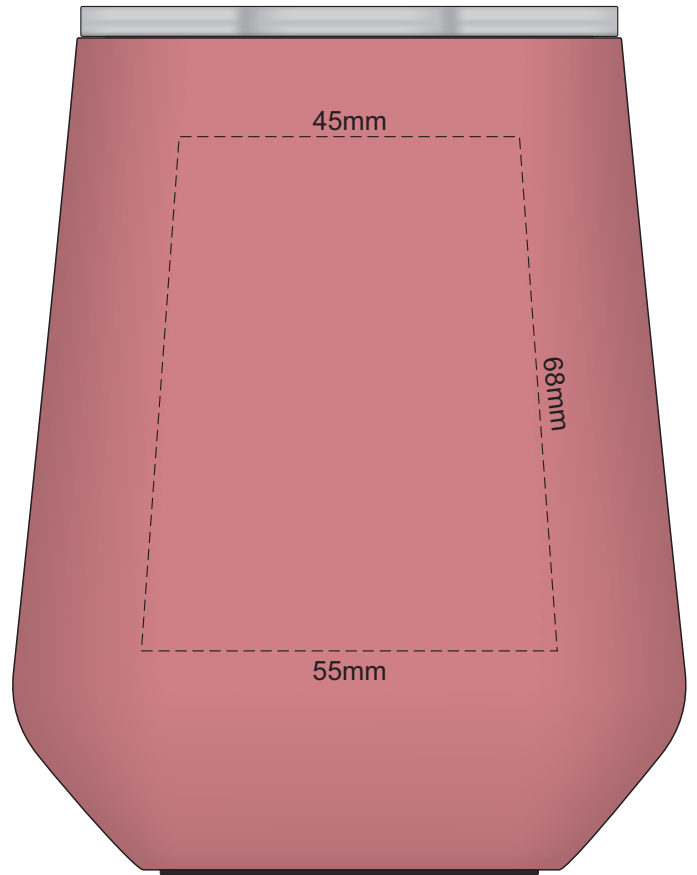

100% of Actual Size
Pad Print

100% of Actual Size
Pad Print BACK

100% of Actual Size
Pad Print

100% of Actual Size
Pad Print BACK

100% of Actual Size
Laser Engraving

100% of Actual Size
Laser Engraving BACK

Engraves to a Shiny Steel Finish

100% of Actual Size
Laser Engraving

100% of Actual Size
Laser Engraving BACK

Engraves to a Shiny Steel Finish